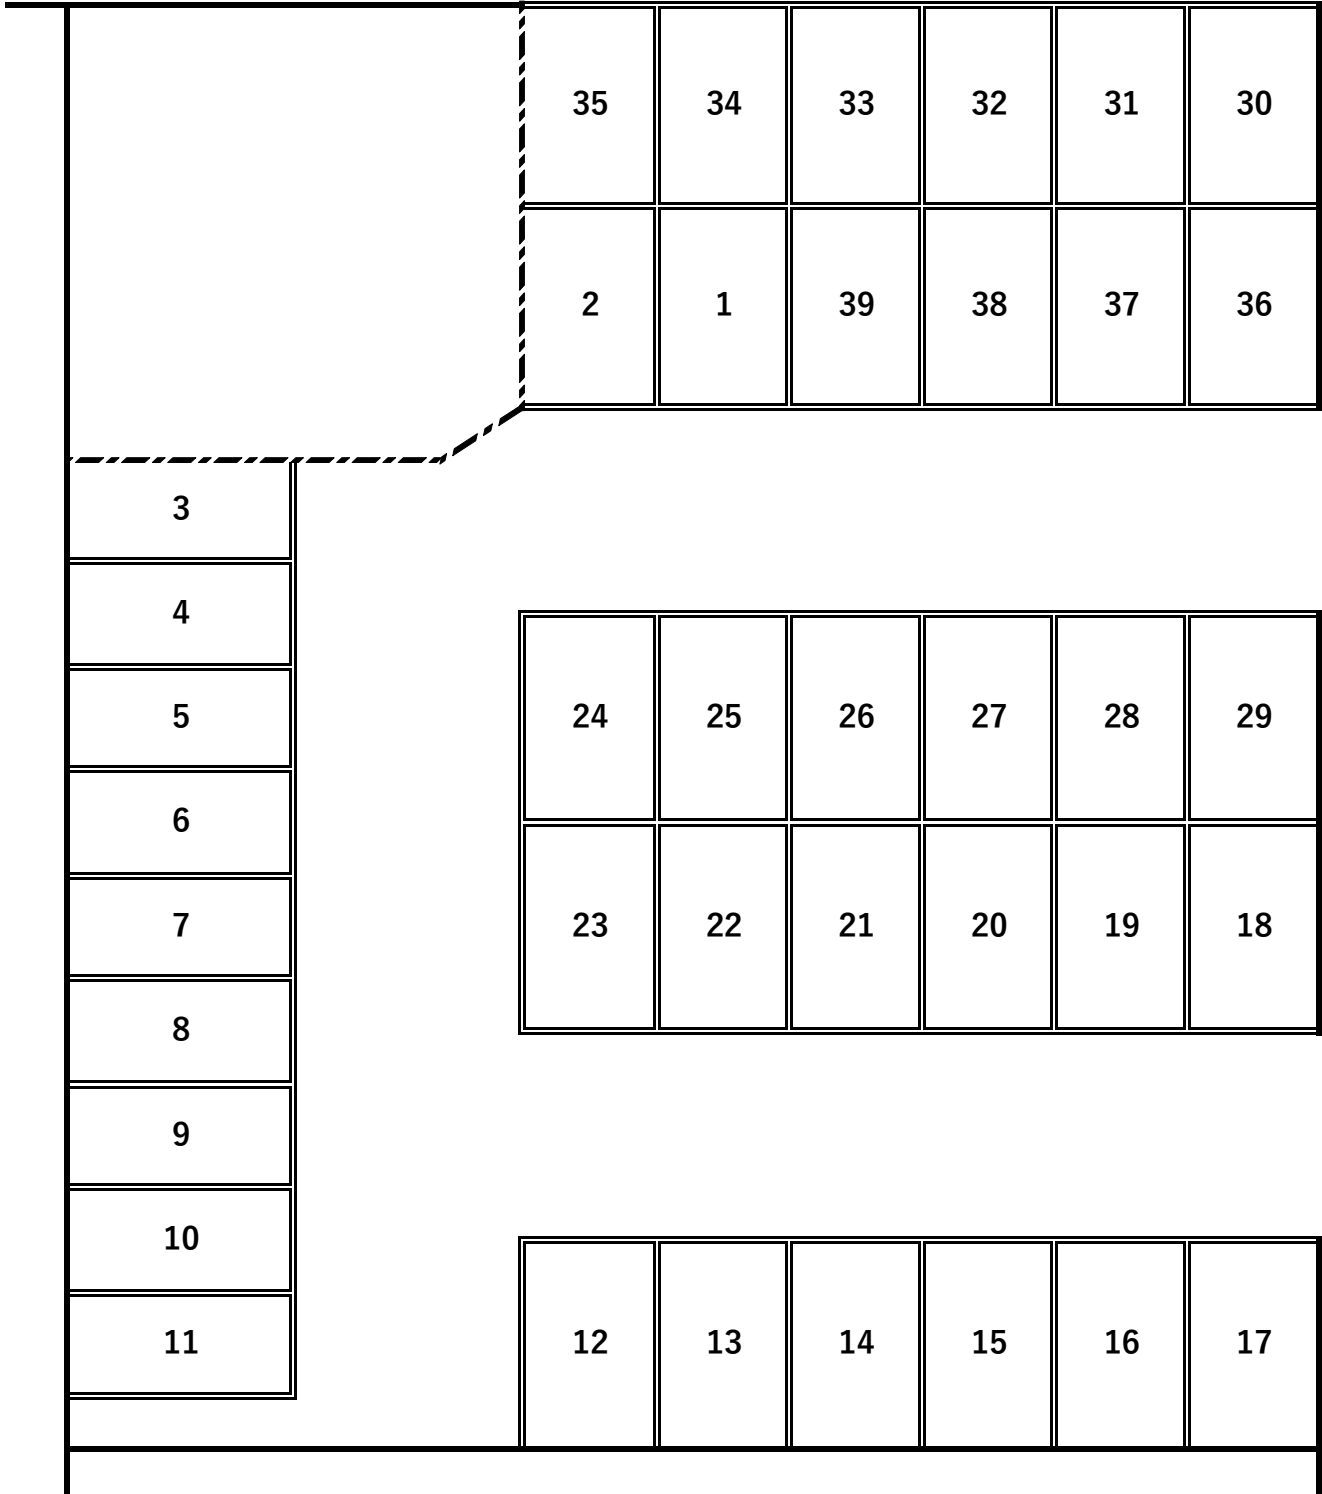

《 戎町一丁目：山下・月極駐車場 》

道 路

道路